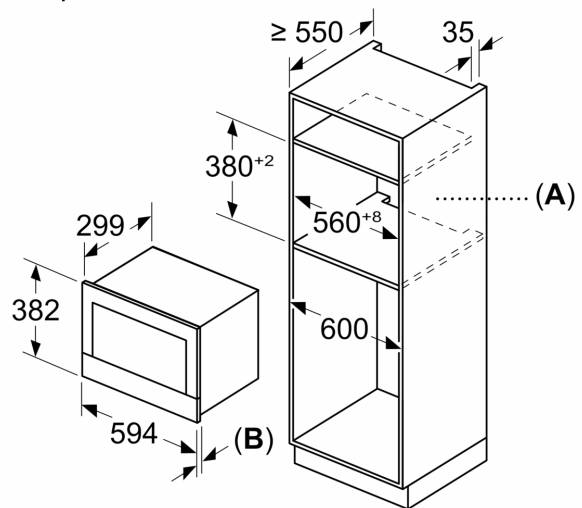

**Серия 8, Микровълнова фурна за
вграждане, Бяло
BFL7221W1**

Измерване в mm

A: Отворена задна стена
B: 19,5 mm

Измерване в mm

A: Отворена задна стена
B: 19,5 mm

Измерване в mm

A: Провисване отгоре:
Ниша 362: 6 mm
Ниша 365: 3 mm
B: Провисване отдолу: 14 mm