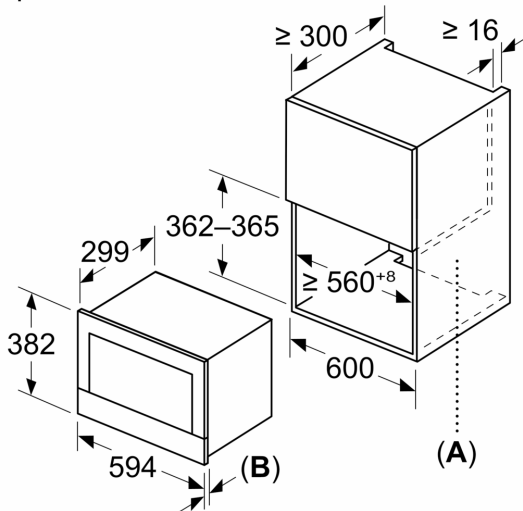

**Серия 8, Микровълнова фурна за
вграждане, Бяло
BFL7221W1**

Измерване в mm

A: Отворена задна стена
B: 19,5 mm

Измерване в mm

A: Отворена задна стена
B: 19,5 mm

Измерване в mm

A: Провисване отгоре:
Ниша 362: 6 mm
Ниша 365: 3 mm
B: Провисване отдолу: 14 mm