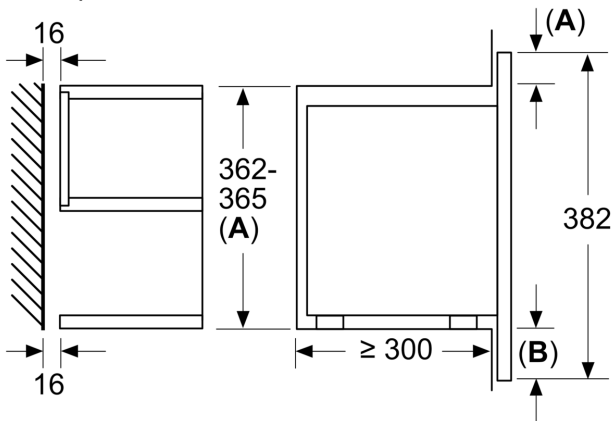

**Серия 8, Микровълнова фурна за
вграждане, Бяло
BFL7221W1**

Измерване в mm

A: Отворена задна стена
B: 19,5 mm

Измерване в mm

A: Отворена задна стена
B: 19,5 mm

Измерване в mm

A: Провисване отгоре:
Ниша 362: 6 mm
Ниша 365: 3 mm
B: Провисване отдолу: 14 mm